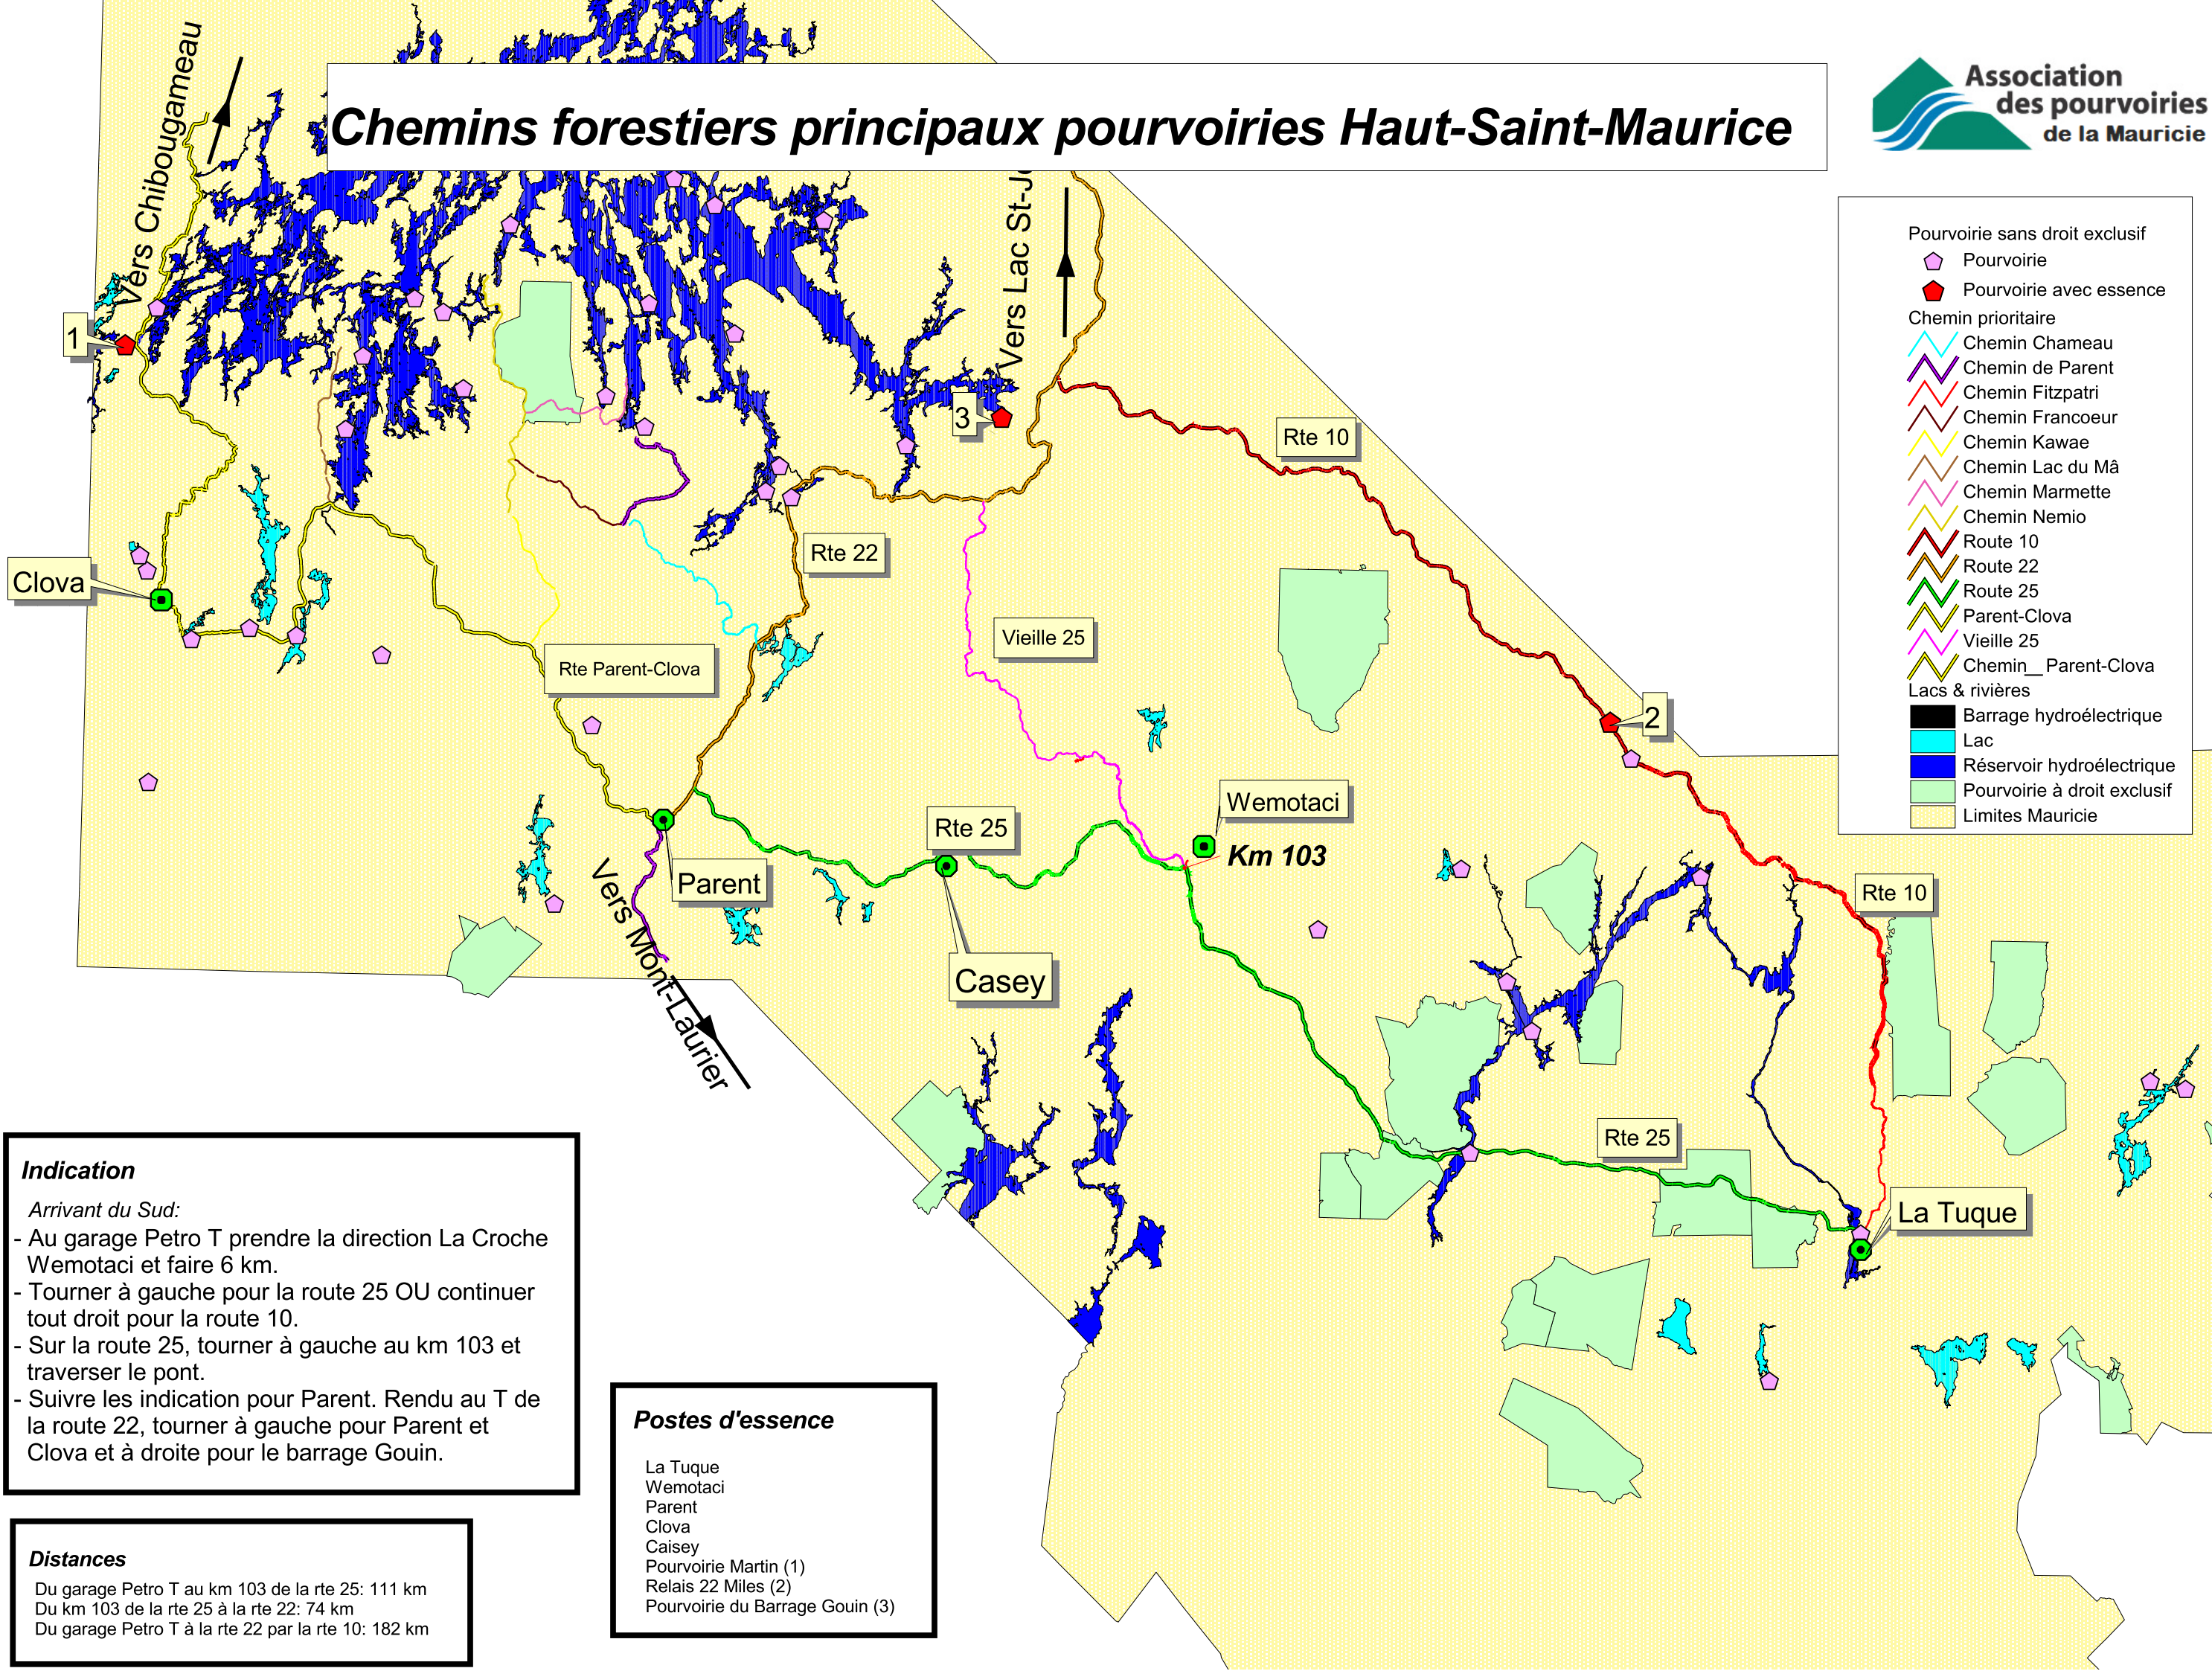

Chemins forestiers principaux pourvoiries Haut-Saint-Maurice

Indication

Arrivant du Sud:

- Au garage Petro T prendre la direction La Croche Wemotaci et faire 6 km.
- Tourner à gauche pour la route 25 OU continuer tout droit pour la route 10.
- Sur la route 25, tourner à gauche au km 103 et traverser le pont.
- Suivre les indication pour Parent. Rendu au T de la route 22, tourner à gauche pour Parent et Clova et à droite pour le barrage Gouin.

Distances

- Du garage Petro T au km 103 de la rte 25: 111 km
- Du km 103 de la rte 25 à la rte 22: 74 km
- Du garage Petro T à la rte 22 par la rte 10: 182 km

Postes d'essence

- La Tuque
- Wemotaci
- Parent
- Clova
- Caisey
- Pourvoirie Martin (1)
- Relais 22 Miles (2)
- Pourvoirie du Barrage Gouin (3)